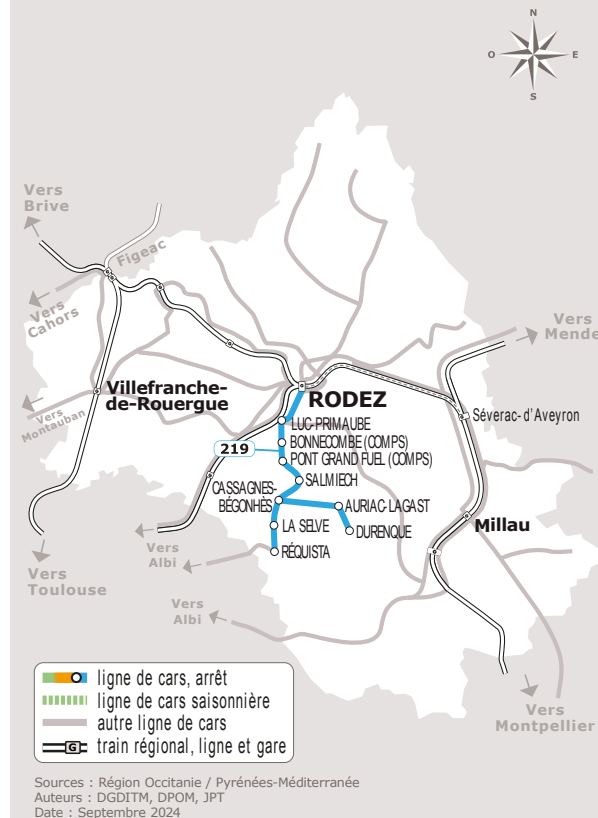

REQUISTA > RODEZ

JOURS DE LA SEMAINE		LàV	LàV	L	L	MMeJV
PERIODE SCOLAIRE		●	●	●	●	●
VACANCES SCOLAIRES (HORS ÉTÉ)		●	●			
ETE		●	●			
REQUISTA	Place Boissonnade	07:10	13:15	07:10		
	Abribus Av. de Rodez	07:12	13:17			
LA SELVE	Bourg	07:25	13:30			
	La Rozière Basse	07:30	13:35			
DURENQUE	Bourg				07:15	
AURIAC-LAGAST	Bourg				07:25	
CASSAGNES-BÉGONHÈS	Bourg	07:35	13:40	07:45	07:47	06:40
SALMIECH	Bourg	07:45	13:50			06:50
COMPS-LA-GRAND-VILLE	Pont de Grand Fuel	07:55	14:00		07:55	06:55
	Bonnecombe	08:00	14:05		08:00	07:05
LUC-LA-PRIMAUBE	Place de l'Étoile	08:10	14:15		08:10	07:15
RODEZ	Pôle de la Mouline	08:25	14:30	08:25	08:25	07:30
	Gare SNCF/Routière	08:35	14:40			

Les horaires sont donnés à titre indicatif. Se présenter à l'arrêt 5 minutes avant l'horaire du car.

Cette ligne ne circule pas les jours fériés

Rentrée scolaire : les jours de rentrée scolaire sont définis par le calendrier académique. Ces jours-là circulent les courses prévues les lundis matin en période scolaire

Sortie scolaire : les jours de sortie scolaire sont définis par le calendrier académique. Ces jours-là circulent les courses prévues les vendredis après-midi en période scolaire